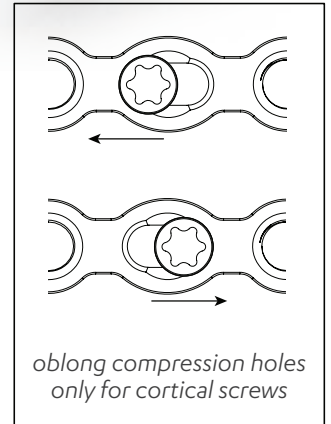

DTH-0604-51K Thickness: 0,6mm
DTH-0804-51K Thickness: 0,8mm
T Locking Plate 1,6mm - 4 x 8 holes
Placa 1,6mm em T com bloqueio - 4x8 furos
Plaque 1,6mm en T avec blocage - 4x8 trous
Placa de bloqueo en T 1,6mm - 4x8 agujeros

DTH-0621-51K Thickness: 0,6mm
DTH-0821-51K Thickness: 0,8mm
Y Locking Plate 1,6mm
Placa 1,6mm em Y com bloqueio
Plaque 1,6mm en Y avec blocage
Placa de bloqueo en Y 1,6mm

DTH-0612-51K Thickness: 0,6mm
DTH-0812-51K Thickness: 0,8mm
Straight Locking Plate 1,6mm - 12 Holes
Placa 1,6mm Reta com Bloqueio - 12 furos
Plaque 1,6mm droite avec blocage - 12 trous
Placa de bloqueo recta 1,6 mm - 12 agujeros

DTH-0662-51K Thickness: 0,6mm
DTH-0862-51K Thickness: 0,8mm
L Locking Plate 1,6mm - RIGHT
Placa 1,6mm em L com bloqueio - direita
Plaque 1,6mm en L avec blocage - droit
Placa de bloqueo en L 1,6mm - derecha

DTH-0672-51K Thickness: 0,6mm
DTH-0872-51K Thickness: 0,8mm
Grid Locking Plate 1,6mm - RIGHT
Placa 1,6mm em rede com bloqueio - direita
Plaque 1,6mm de maille avec blocage - droit
Placa de bloqueo malla 1,6mm - derecha

DTH-0623-31K Thickness: 0,6mm
DTH-0823-31K Thickness: 0,8mm
Condylar Locking Plate 1,6mm - RIGHT
Placa 1,6mm Condilar com bloqueio - direita
Plaque 1,6mm Condyle avec blocage - droit
Placa de bloqueo condilar 1,6 mm - derecha