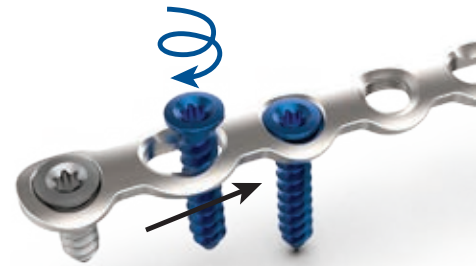

# 2,0mm

**DTH-1021-61K**

Y Locking Plate 2,0mm  
Placa 2,0mm em Y com bloqueio  
Plaque 2,0mm en Y avec blocage  
Placa de bloqueo en Y 2,0mm

**DTH-1003-61K**

T Locking Plate 2,0mm 3 x 8 holes  
Placa 2,0mm em T com bloqueio - 3x8 furos  
Plaque 2,0mm en T avec blocage - 3x8 trous  
Placa de bloqueo en T 2,0mm - 3x8 agujeros

**DTH-1005-70K**

Subcondylar Locking Plate 2,0mm  
Placa 2,0mm Subcondilar com bloqueio  
Plaque 2,0mm Subcondyle avec blocage  
Placa de bloqueo subcondilar 2,0 mm

**DTH-1002-61K**

T Locking Plate 2,0mm - 2 x 8 holes  
Placa 2,0mm em T com bloqueio - 2x8 furos  
Plaque 2,0mm en T avec blocage - 2x8 trous  
Placa de bloqueo en T 2,0mm - 2x8 agujeros