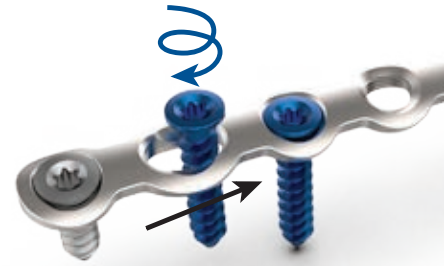

Thickness: 0,6 mm
Plates scale: 1/1

Thickness: 0,8 mm
Plates scale: 1/1

1,6 mm

DTH-0603-51K Thickness: 0,6mm
DTH-0803-51K Thickness: 0,8mm
T Locking Plate 1,6mm - 3 x 8 holes
Placa 1,6mm em T com bloqueio - 3x8 furos
Plaque 1,6mm en T avec blocage - 3x8 trous
Placa de bloqueo en T 1,6mm - 3x8 agujeros

DTH-0605-70K Thickness: 0,6mm
DTH-0805-70K Thickness: 0,8mm
Subcondylar Locking Plate 1,6mm
Placa 1,6mm Subcondilar com bloqueio
Plaque 1,6mm Subcondyle avec blocage
Placa de bloqueo subcondilar 1,6 mm

DTH-0606-51K Thickness: 0,6mm
DTH-0806-51K Thickness: 0,8mm
Straight Locking Plate 1,6mm - 6 Holes
Placa 1,6mm Reta com Bloqueio - 6 furos
Plaque 1,6mm droite avec blocage - 6 trous
Placa de bloqueo recta 1,6 mm - 6 agujeros

DTH-0660-51K Thickness: 0,6mm
DTH-0860-51K Thickness: 0,8mm
L Locking Plate 1,6mm - LEFT
Placa 1,6mm em L com bloqueio - esquerda
Plaque 1,6mm en L avec blocage - gauche
Placa de bloqueo en L 1,6mm - izquierda

DTH-0670-51K Thickness: 0,6mm
DTH-0870-51K Thickness: 0,8mm
Grid Locking Plate 1,6mm - LEFT
Placa 1,6mm em rede com bloqueio - esquerda
Plaque 1,6mm de maille avec blocage - gauche
Placa de bloqueo malla 1,6mm - izquierda

DTH-0621-31K Thickness: 0,6mm
DTH-0821-31K Thickness: 0,8mm
Condylar Locking Plate 1,6mm - LEFT
Placa 1,6mm Condilar com bloqueio - esquerda
Plaque 1,6mm Condyle avec blocage - gauche
Placa de bloqueo condilar 1,6 mm - izquierda

DTH-0604-51K Thickness: 0,6mm
DTH-0804-51K Thickness: 0,8mm
T Locking Plate 1,6mm - 4 x 8 holes
Placa 1,6mm em T com bloqueio - 4x8 furos
Plaque 1,6mm en T avec blocage - 4x8 trous
Placa de bloqueo en T 1,6mm - 4x8 agujeros

DTH-0621-51K Thickness: 0,6mm
DTH-0821-51K Thickness: 0,8mm
Y Locking Plate 1,6mm
Placa 1,6mm em Y com bloqueio
Plaque 1,6mm en Y avec blocage
Placa de bloqueo en Y 1,6mm