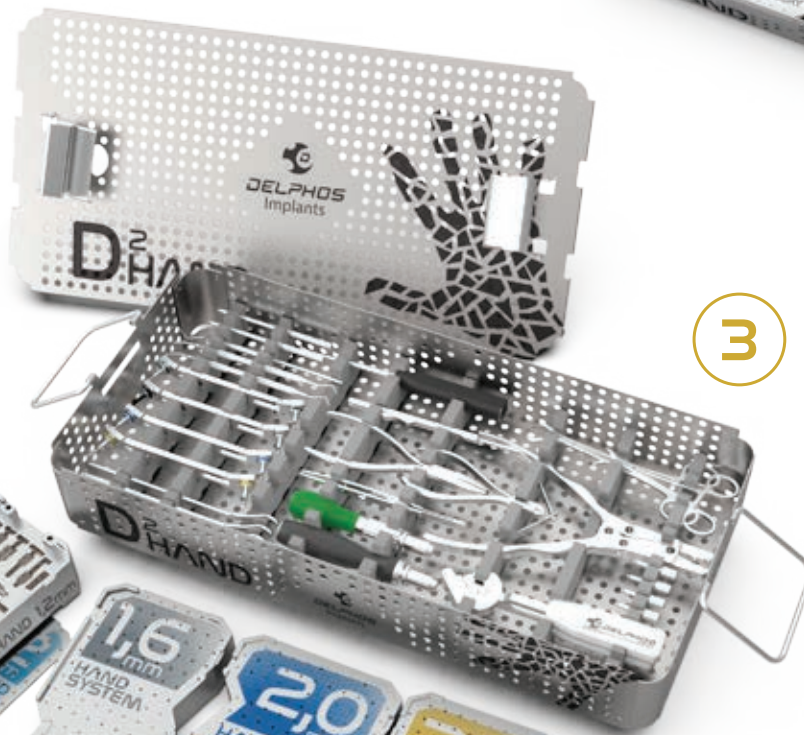

# D<sup>2</sup>HAND

DESIGN AND MANUFACTURE FOR  
**ORTHOPEDIC SURGERY**

**DELPHOS**  
Implants

Embracing Life™

# SYSTEM OVERVIEW

1

2

3

**ONE TRAY**  
**FOUR SYSTEMS**  
**ALL LOCKING**

## REGULAR HAND PLATE SYSTEM

locking holes

0,6 mm & 0,8 mm  
thickness plates

t I  0,6 mm

t I  0,8 mm

### Self-tapping 1,2 mm screw

Parafuso autorroscante 1,2 mm  
Vis autotaraudante 1,2 mm  
Tornillo autorroscante 1,2 mm